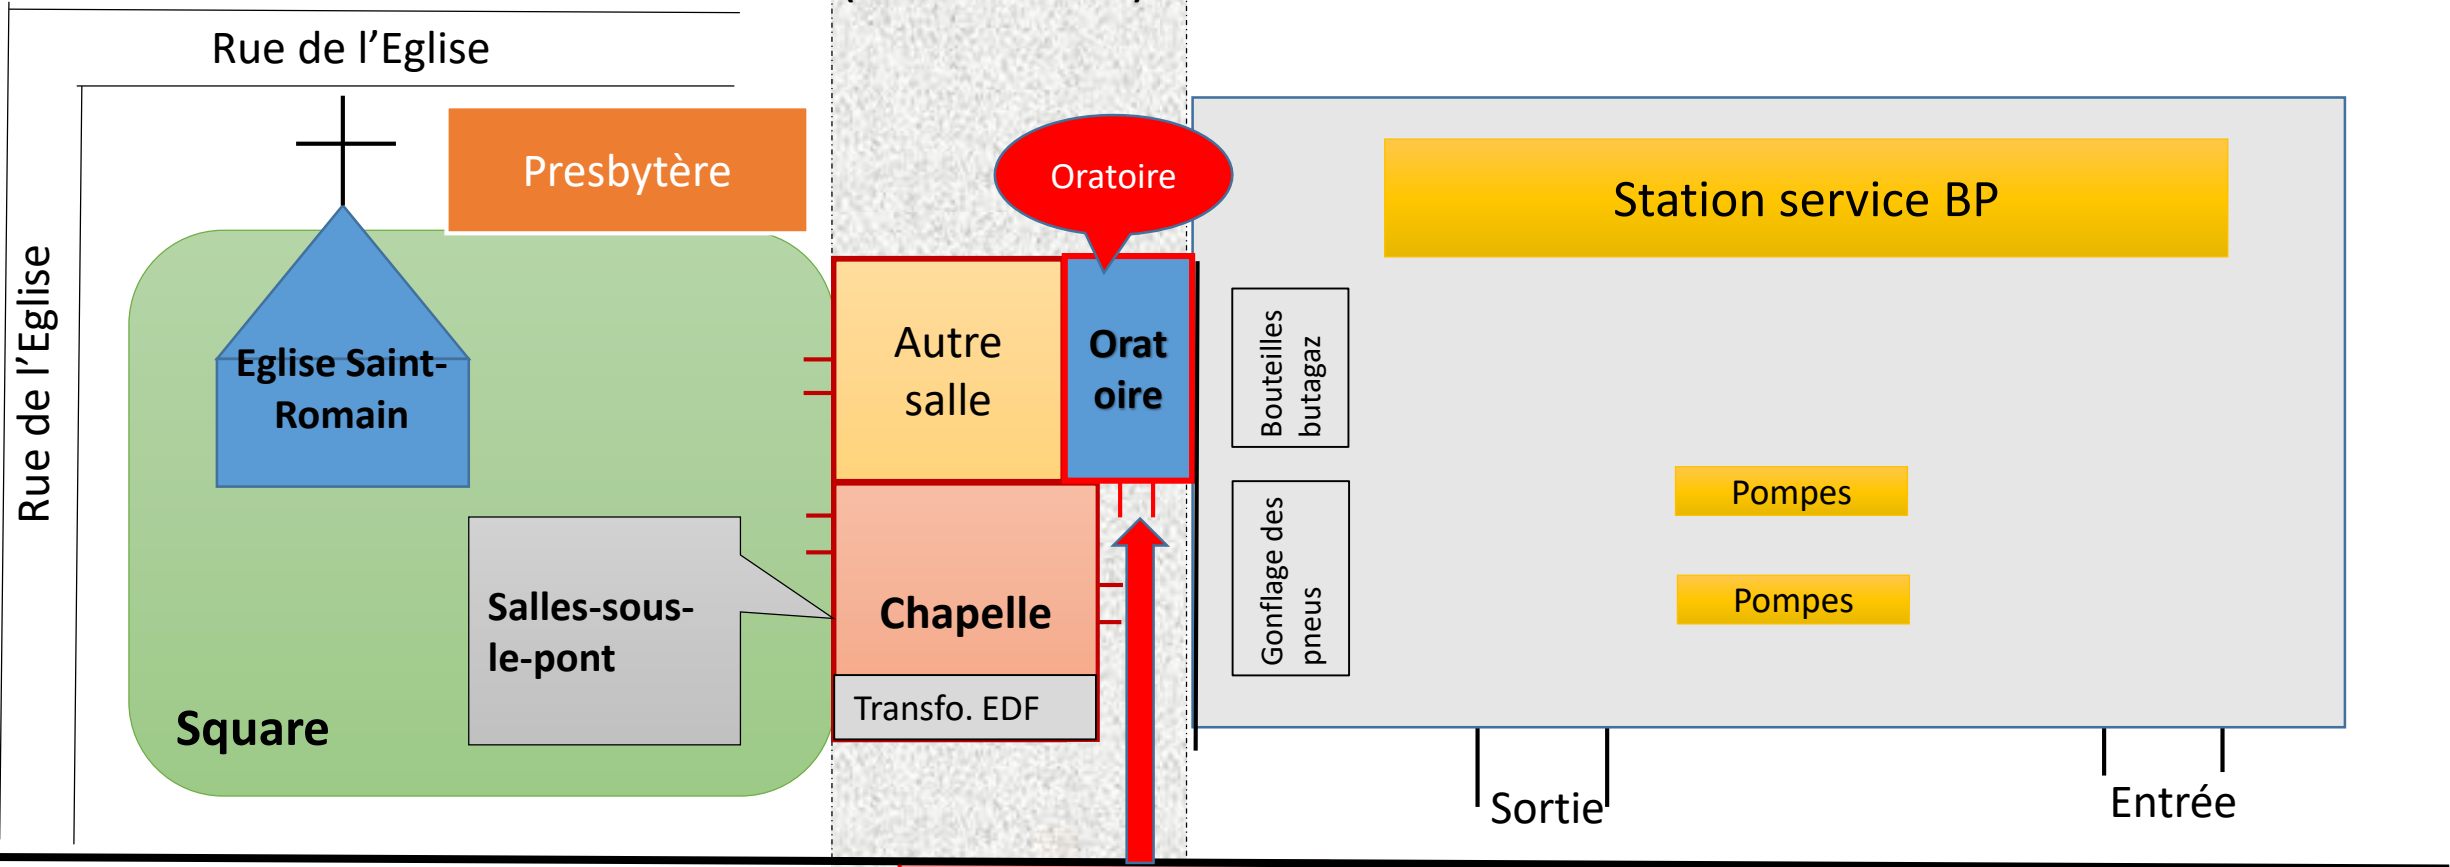

Plan d'accès à l'oratoire

PONT
(rue du 8 mai 1945)

Vers **Chaville**

Avenue

de

l'Europe

Accès vers l'oratoire

SEL*

400 m à droite

Vers **Pont de Sèvres**

Parking souterrain

* Messes du dimanche
(sauf exception)